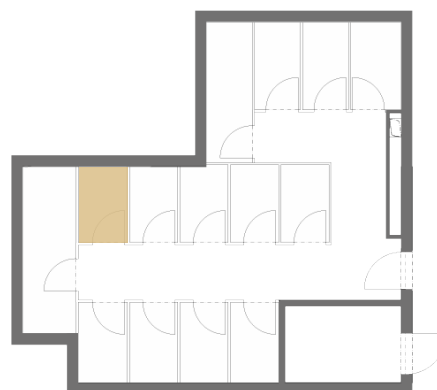

01. Vstupná hala	9,10 m ²
02. Kúpeľňa	4,90 m ²
03. Obývacia izba + kuchynský kút	27,00 m ²

Plocha interiéru	41,00 m²
04. Balkón	6,60 m ²

UMIESTNENIE BYTU NA PODLAŽÍ

PIVNICA PRISLÚCHAJÚCA K BYTU

Plocha : 1,80 m²