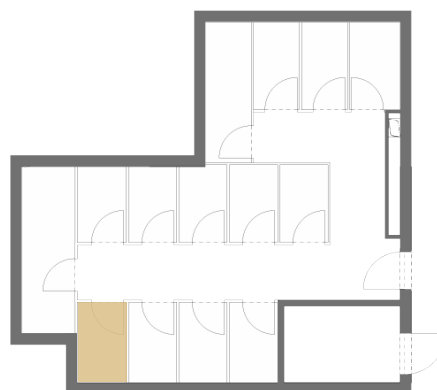

01. Vstupná hala	7,90 m <sup>2</sup>
02. WC	1,20 m <sup>2</sup>
03. Kúpeľňa	3,60 m <sup>2</sup>
04. Obývacia izba + kuchynský kút	24,30 m <sup>2</sup>
05. Izba	16,00 m <sup>2</sup>
<b>Plocha interiéru</b>	<b>53,00 m<sup>2</sup></b>
06. Balkón	13,40 m <sup>2</sup>

#### PIVNICA PRISLÚCHAJÚCA K BYTU

Plocha : 1,90 m<sup>2</sup>