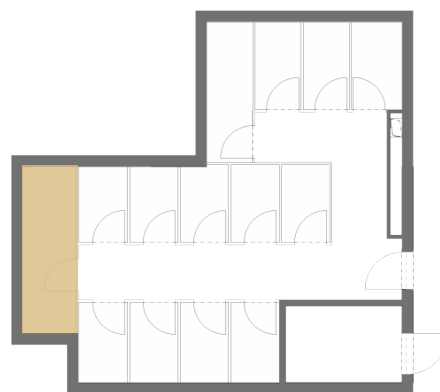

01. Vstupná hala	9,50 m ²
02. WC	1,50 m ²
03. Kúpeľňa	3,80 m ²
04. Obývacia izba + kuchynský kút	36,60 m ²
05. Izba	12,40 m ²
06. Izba	14,80 m ²
Plocha interiéru	78,60 m²
07. Balkón	35,70 m ²

UMIESTNENIE BYTU NA PODLAŽÍ

PIVNICA PRISLÚCHAJÚCA K BYTU

Plocha : 4,30 m²