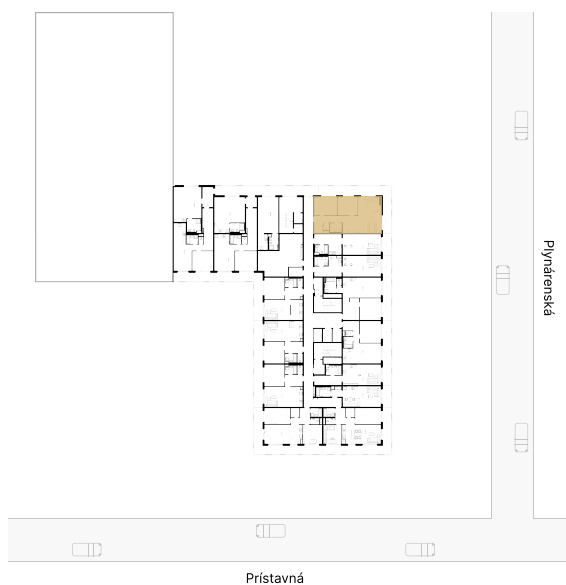

01. Vstupná hala	9,50 m ²
02. WC	1,50 m ²
03. Kúpeľňa	3,80 m ²
04. Obývacia izba + kuchynský kút	36,60 m ²
05. Izba	12,40 m ²
06. Izba	14,80 m ²
Plocha interiéru	78,60 m²
07. Balkón	35,70 m ²

UMIESTNENIE BYTU NA PODLAŽÍ

PIVNICA PRISLÚCHAJÚCA K BYTU

Plocha : 4,30 m²